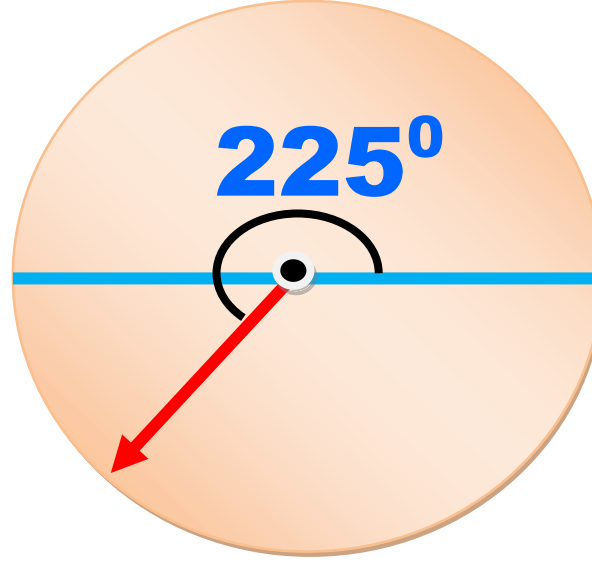

కోణాలు Angles

$>90^{\circ}$ & $<180^{\circ}$

90°

$<90^{\circ}$

అధిక కోణం

Obtuse Angle

లంబకోణం

Right Angle

అల్ప కోణం

Acute Angle

కోణాలు Angles

180°

$>180^\circ$

0°

సరళ కోణం
Straight Angle

పరావర్తన కోణం
Reflex Angle

శూన్య కోణం
Zero Angle