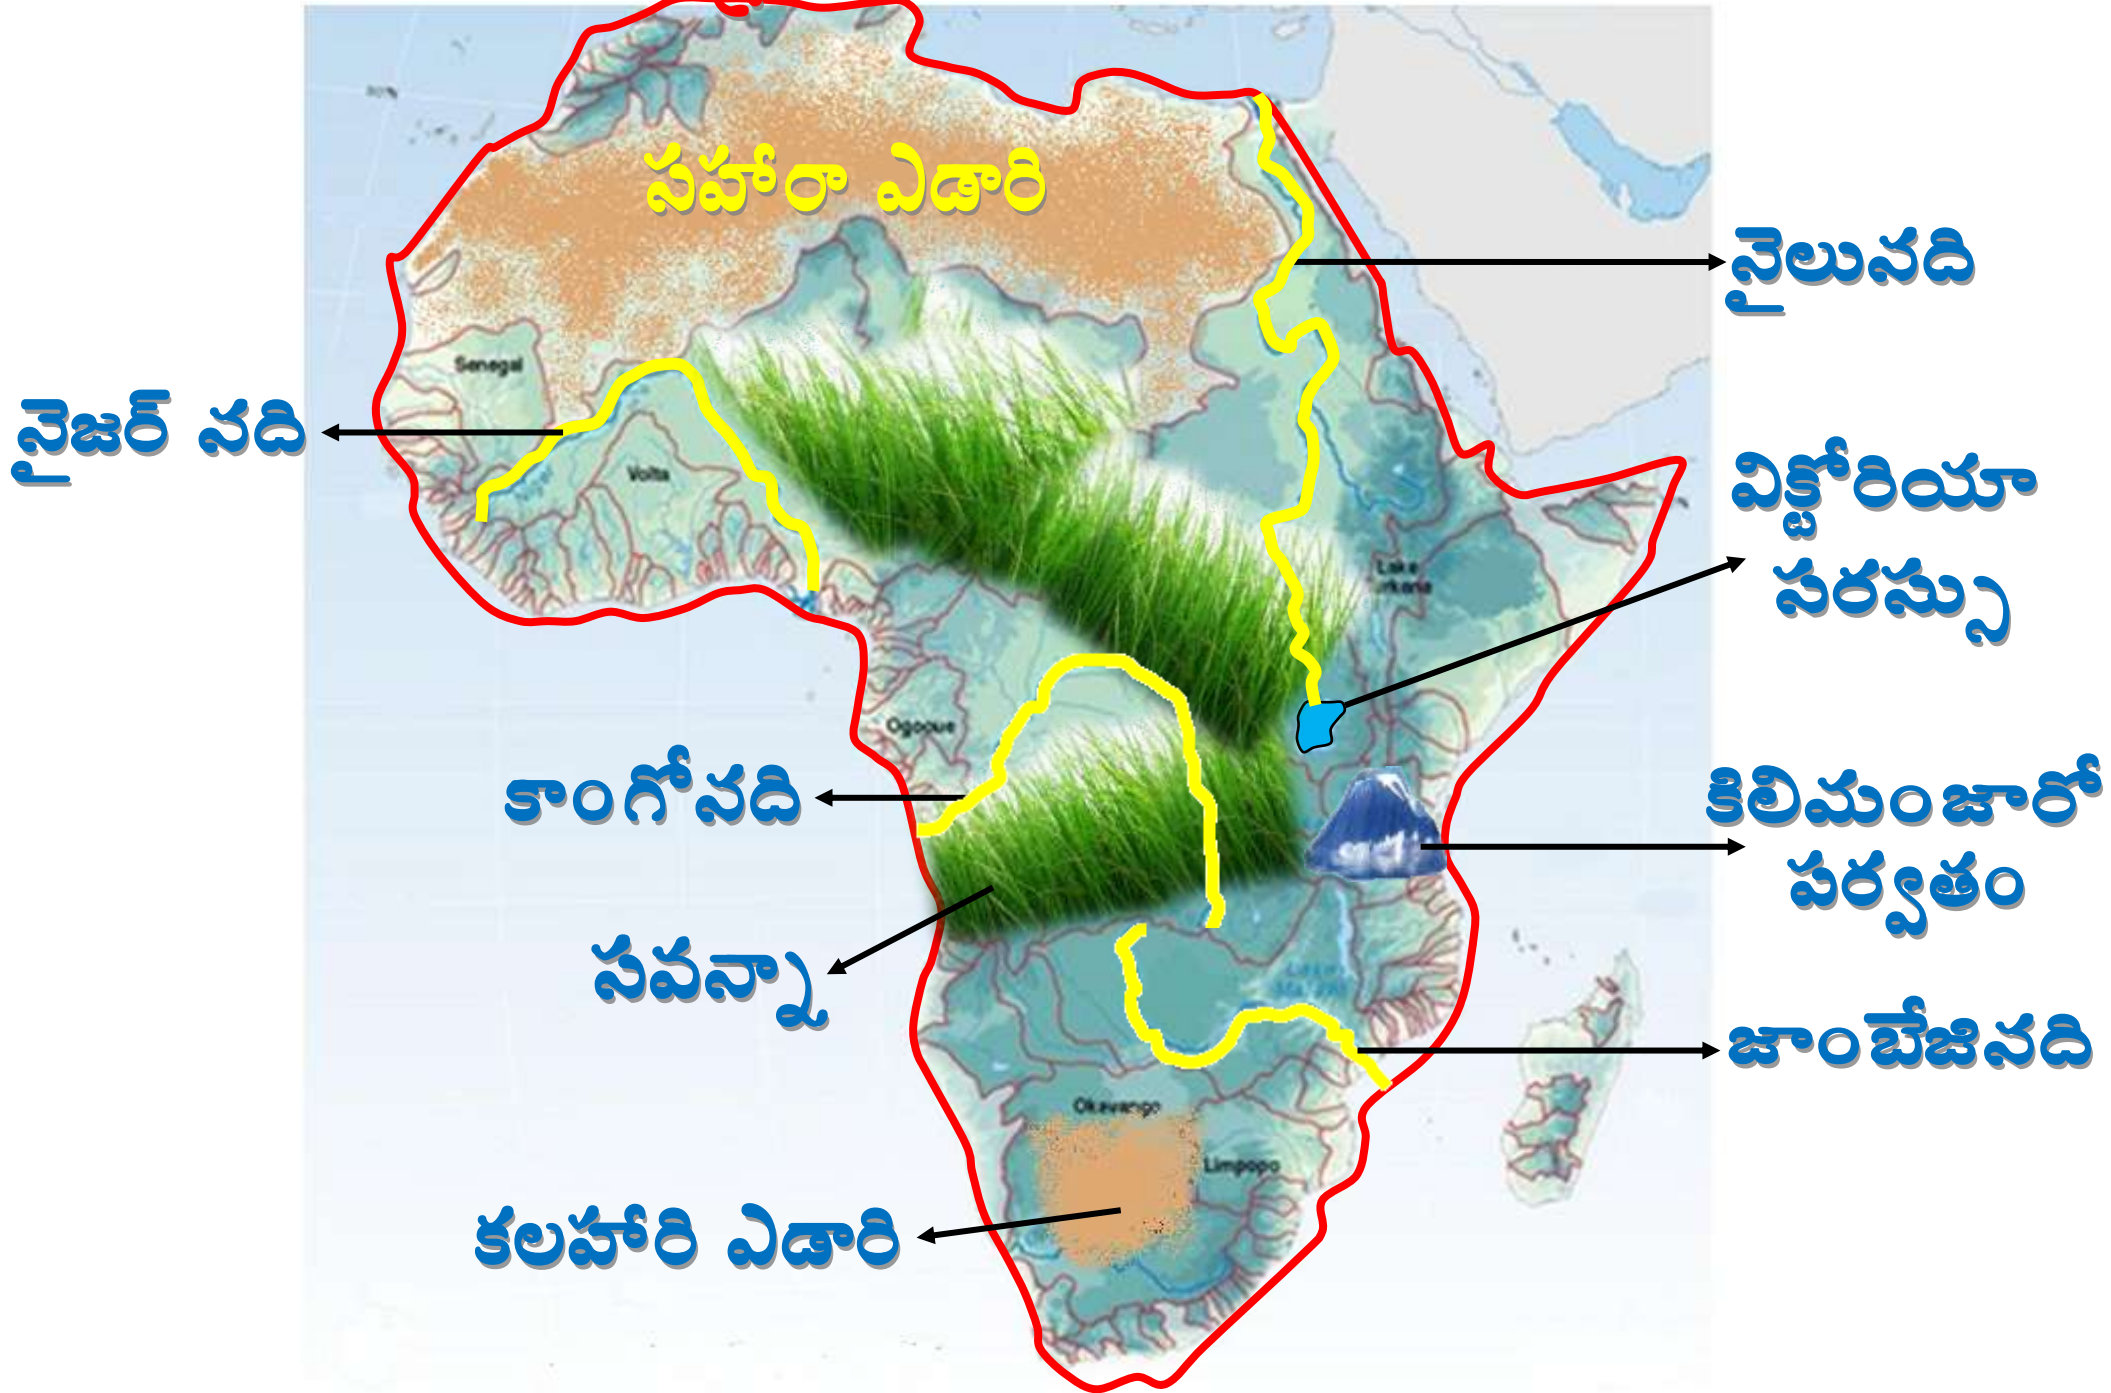

7. ఆఫ్రికా - దేశాలు - రాజధానులు

ఆఫ్రికా - భౌతికపటం

ఆఫ్రికా - నైలునది

ఆఫ్రికా - సహారా ఏడారి

Area: 94,00,000 sq. km.

ఆఫ్రికా - కిలిమంజారో పర్వతం

Height: 5895 m.

Kevin Smith

ఆఫ్రికా - విక్టోరియా సరస్సు

Area: 68,800 sq. km.

Width: 250 km.

ఆఫ్రికా - సవన్నా గడ్డి మైదానం

Area: 20% of Earth's land