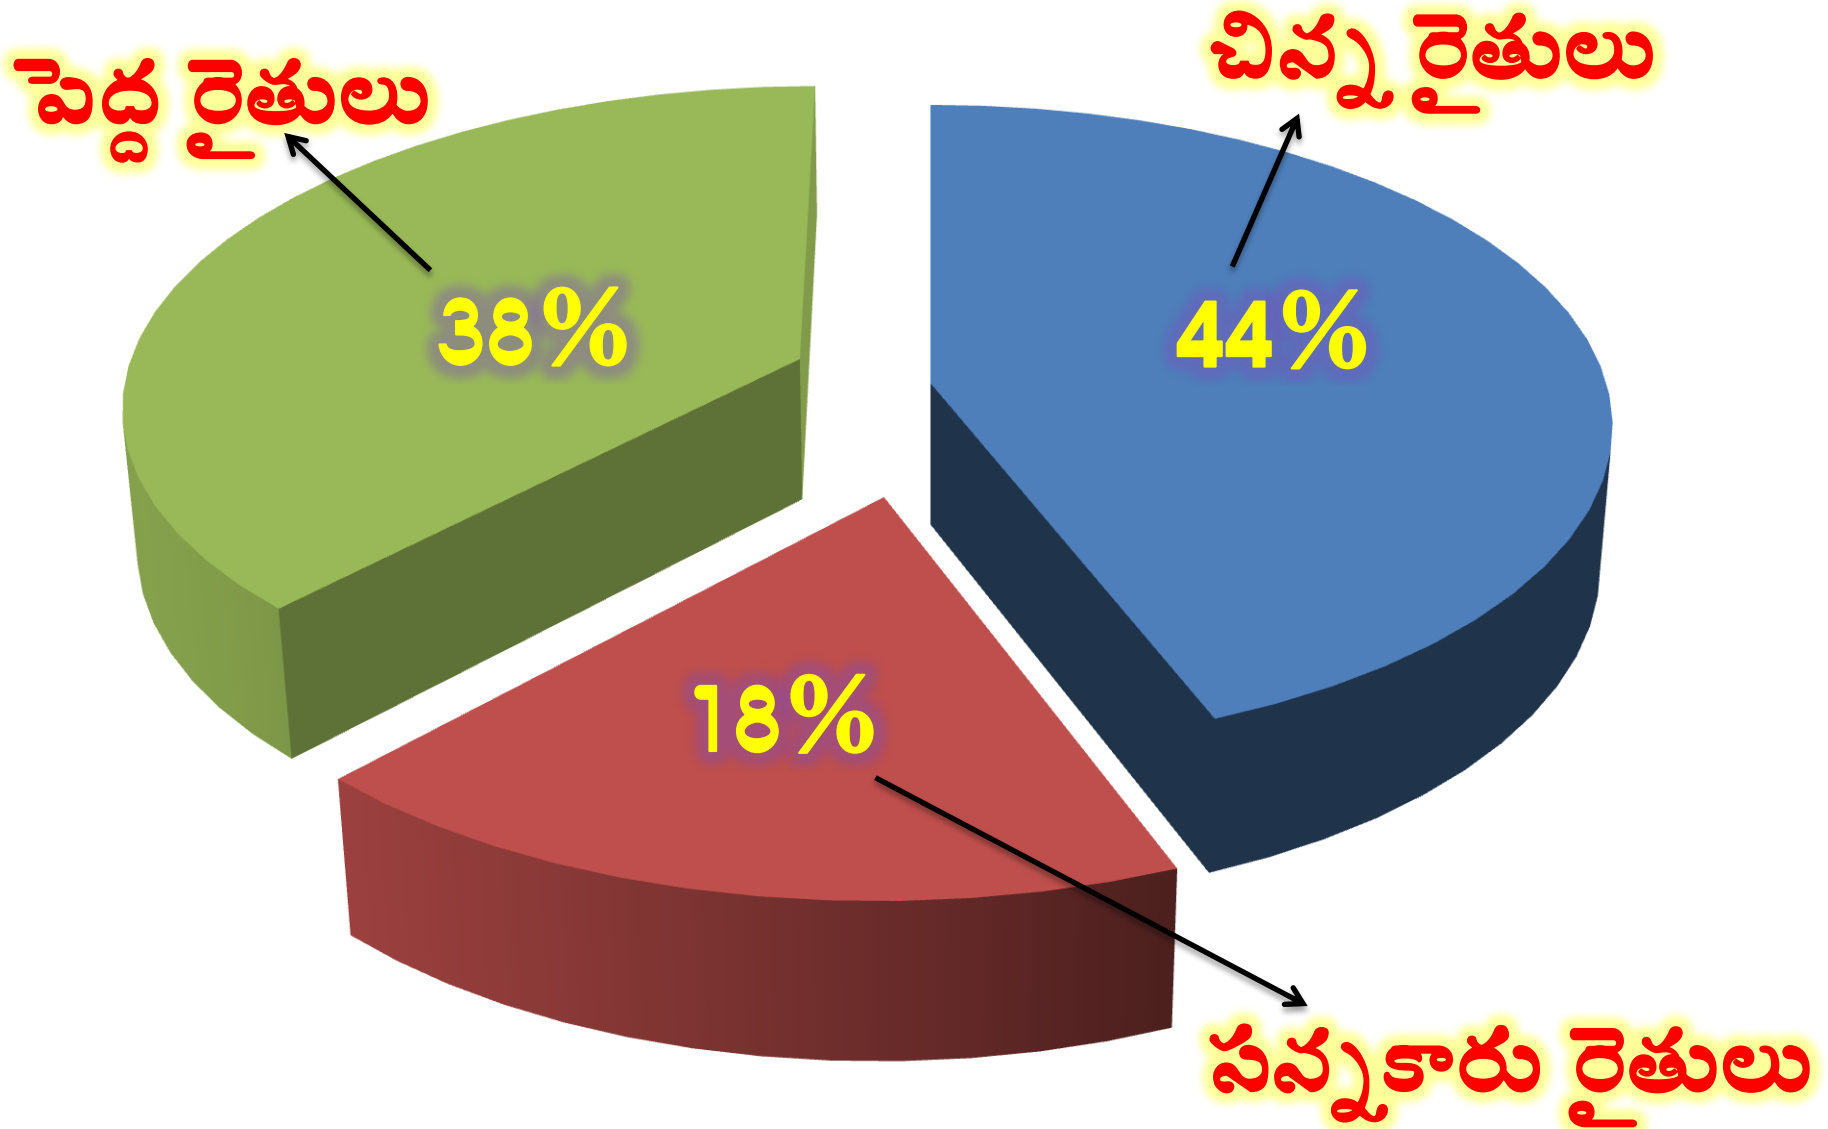

16. జమీందారీ వ్యవస్థ రద్దు

1975 భూపరిమితి చట్టం
(ఆంధ్రప్రదేశ్)

1. 5 మంది గల
కుటుంబం ఒక
యూనిట్

2. యూనిట్ కు
10-27 ఎకరాల
మాగాణి

3. యూనిట్ కు 35-
54 ఎకరాల
మెట్టభూమి

4. 6,41,000 ఎకరాల
మిగులు భూమి
స్వాధీనం

5. 5,82,000 ఎకరాల
భూమి పేదలకు
పంపిణీ

6. అయినా
బినామీపేర్లతో భూమి
కల్గిన భూస్వాములు

సాగుభూమిలో వాటా - 1955-56

సాగుభూమిలో వాటా - 2005-06